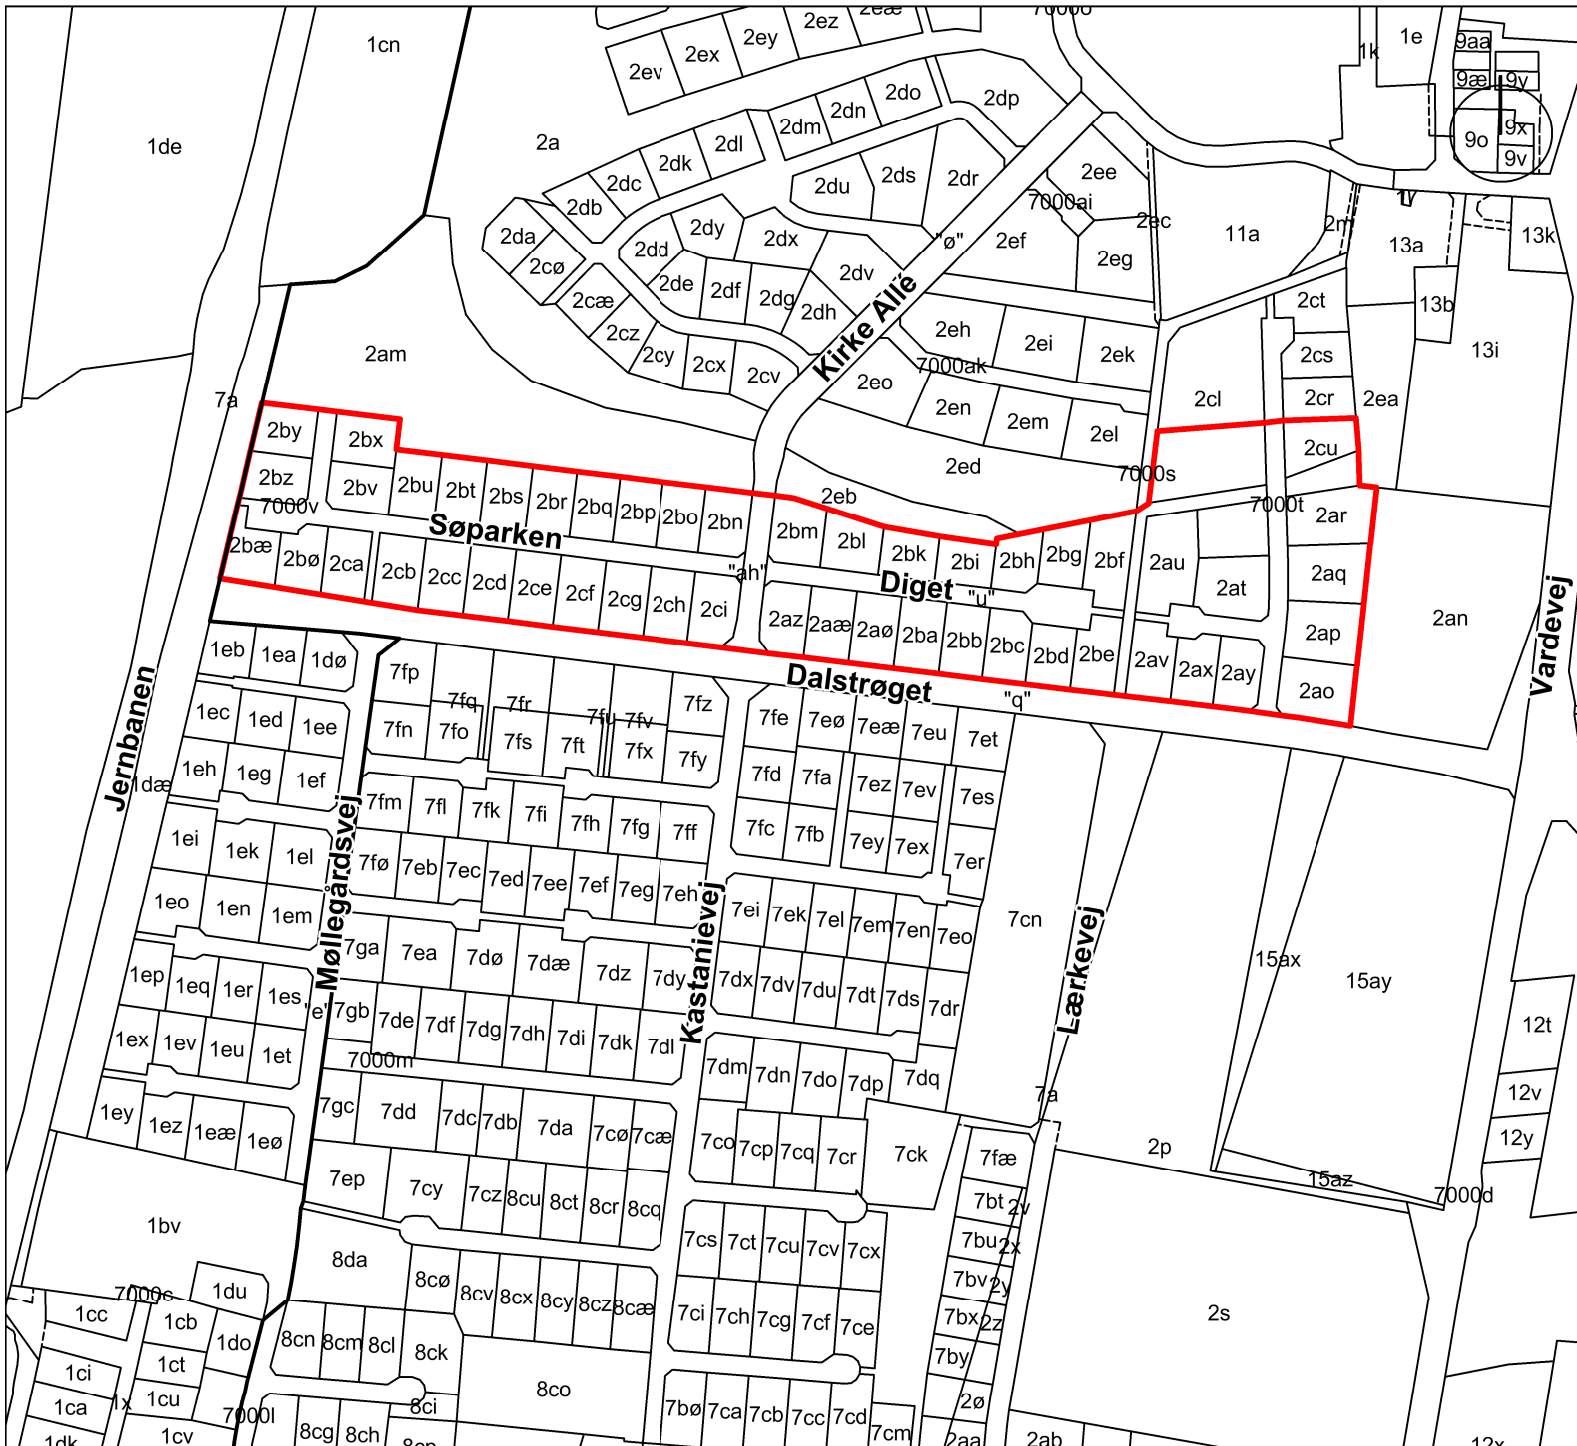

Ophævelse af lokalplan nr. 0.1. Kortbilag 2

Matrikelkort - ejerlav Tistrup By, Tistrup.
Udsnit af lokalplanområdet, Tistrup.

Lokalplan nr. 0.1 dækker arealer fordelt i Ølgård, Tistrup, Ansager og Skovlund, jf. kortudsnit nedenfor.

Signaturforklaring

- Lokalplanafgrensning
- Matrikulær skel
- Optaget vej
- Ejerlavsgrense

Målforhold 1:4.000